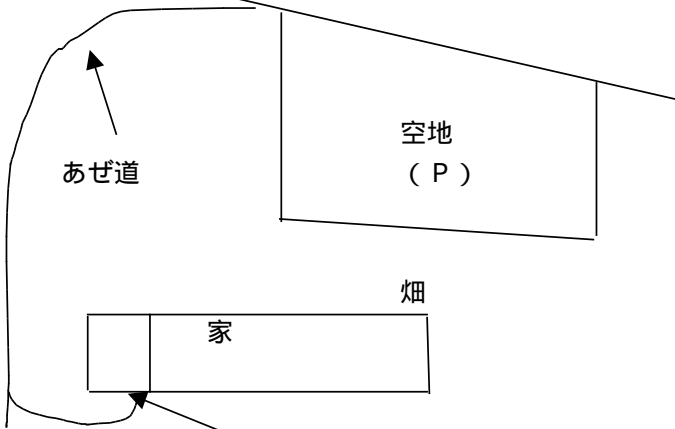

点滅信号
練習場所（下に拡大図）

< 拡大図 >
農機店

至国分寺
クリーニング店 → 県道三木・国分寺線 至川島・三木

練習場所（Pからあぜ道通って約30秒程です）
家の一部分なのでトイレ・WCもあります
分からない方は近くから中村携帯迄連絡下さい。
090-7628-2171